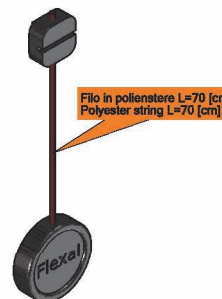

Nappina completa - All in one joint

Dati Tecnici
Codice: FX115
Nota: Già assemblata
Confezione: 300 pezzi (min)

Data Sheet
Code: FX115
Note: Fully assembled
Packing: 300 pieces (min)

Alternative tra accessori - Alternative accessories