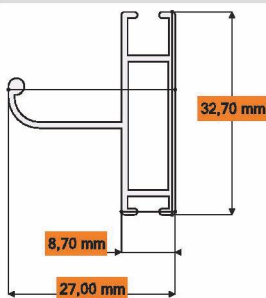

Barra maniglia - Handle bar

Dati Tecnici

Codice: **DF1772**
Materiale: EN-AW 6060 T5
Peso nominale: 315 g/mt
Finitura: Grezzo - Verniciatura

Data Sheet

Code: **DF1772**
Material: EN-AW 6060 T5
Nominal weight: 315 g/mt
Finishing: Raw - Painting