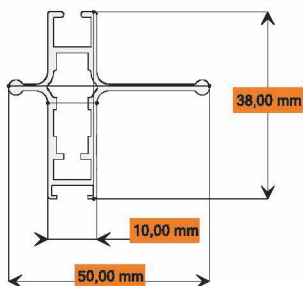

Barra maniglia - Handle bar

Dati Tecnici
 Codice: **DF2260**
 Materiale: EN-AW 6060 T5
 Peso nominale: 480 g/mt
 Finitura: Grezzo - Verniciatura

Data Sheet
 Code: **DF2260**
 Material: EN-AW 6060 T5
 Nominal weight: 480 g/mt
 Finishing: Raw - Painting