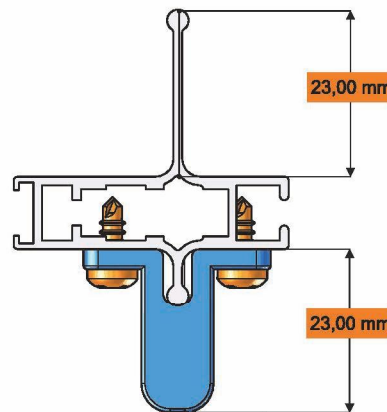

FLEXAL DIM 40-50

Laterale doppia - Double lateral

Accessori base - Basic accessories

Maniglia di estensione - Extension handle

Dati Tecnici

Codice: FX159
Per maniglia: DF2260
Materiale: PA6
Confezione: 100 pezzi (min)

Data Sheet

Code: FX159
For handlebar: DF2260
Material: PA6
Packing: 100 pieces (min)

Alternative tra accessori - Alternative accessories