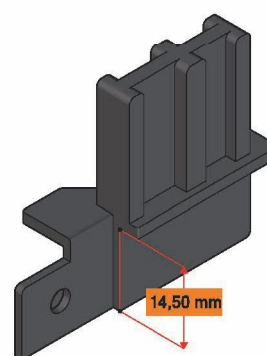

Scivolo guida bassa - Slide for lower guide

Dati Tecnici

Codice: FX161
Per maniglia: DF2260
Per guida: DF2149
Materiale: PA6
Confezione: 100 pezzi (min)

Data Sheet

Code: FX161
For handle bar: DF2260
For lower guide: DF2149
Material: PA6
Packing: 100 pieces (min)