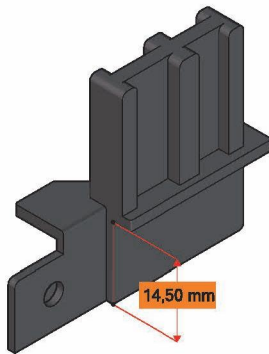

FLEXAL DIM 50

Laterale doppia guida bassa - Double lateral lower guide

Alternative tra accessori - Alternative accessories

Alternativa 1 - Alternative 1

Scivolo guida bassa

Dati Tecnici

Codice: FX161
Per maniglia: DF2260
Per guida: DF2149
Materiale: PA6
Confezione: 100 pezzi (min)

Slides for lower guide

Data Sheet

Code: FX161
For handle bar: DF2260
For lower guide: DF2149
Material: PA6
Packing: 100 pieces (min)

Scivolo con ruota per guida bassa

Dati Tecnici

Codice: CR3228
Per maniglia: DF2260
Per guida: DF2149
Materiale: PA6
Confezione: 100 pezzi (min)

Slide with wheel for lower guide

Data Sheet

Code: CR3228
For handle bar: DF2260
For lower guide: DF2149
Material: PA6
Packing: 100 pieces (min)