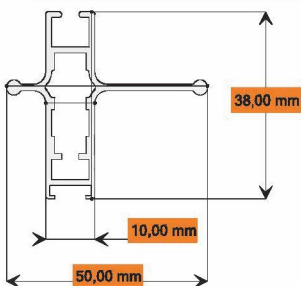

Barra maniglia - Handle bar

Dati Tecnici
Codice: **DF2260**
Materiale: EN-AW 6060 T5
Peso nominale: 480 g/mt
Finitura: Grezzo - Verniciatura

Data Sheet
Code: **DF2260**
Material: EN-AW 6060 T5
Nominal weight: 480 g/mt
Finishing: Raw - Painting