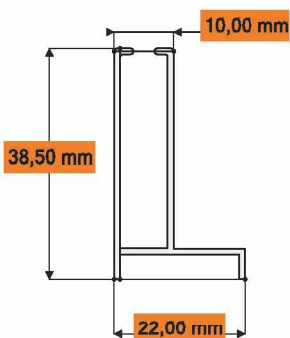

Guide laterali - Lateral guide

Dati Tecnici
Codice: **DF2029**
Materiale: EN-AW 6060 T5
Peso nominale: 280 g/mt
Finitura: Grezzo - Verniciatura

Data Sheet
Code: **DF2029**
Material: EN-AW 6060 T5
Nominal weight: 280 g/mt
Finishing: Raw - Painting