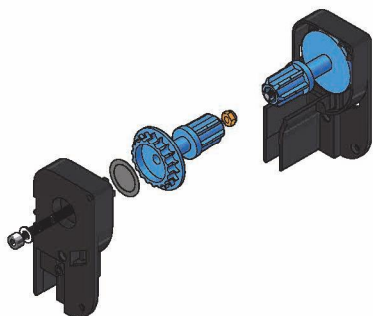

FLEXAL DIM 50

Verticale a catena - Vertical chain

Accessori base - Basic accessories

Testate catena assemblate - Assembled chain caps

Dati Tecnici

Codice: FX127
Per cassonetto: DF2976
Materiale: PA6
Confezione: 100 coppie (min)

Data Sheet

Code: FX127
For net box: DF2976
Material: PA6
Packing: 100 pairs (min)