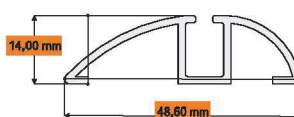

Guida bassa - Lower guide

Dati Tecnici
Codice: **DF2149**
Materiale: EN-AW 6060 T5
Peso nominale: 230 g/mt
Finitura: Grezzo - Verniciatura

Data Sheet
Code: **DF2149**
Material: EN-AW 6060 T5
Nominal weight: 230 g/mt
Finishing: Raw Painting