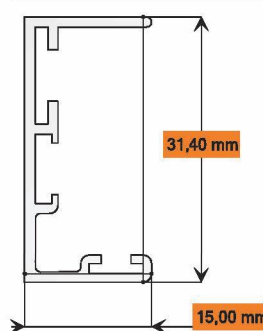

Riscontro barra maniglia - Handle bar leaf

Dati Tecnici
Codice: **DF1920**
Materiale: EN-AW 6060 T5
Peso nominale: 250 g/mt
Finitura: Grezzo - Verniciatura

Data Sheet
Code: **DF1920**
Material: EN-AW 6060 T5
Nominal weight: 250 g/mt
Finishing: Raw - Painting