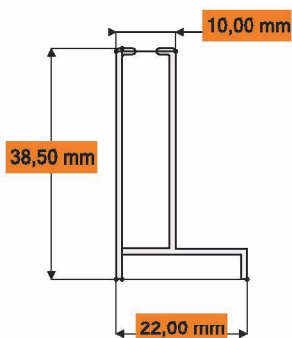

Guide laterali - Lateral guide

Dati Tecnici
Codice: **DF2029**
Materiale: EN-AW 6060 T5
Peso nominale: 280 g/mt
Finitura: Grezzo - Verniciatura

Data Sheet
Code: **DF2029**
Material: EN-AW 6060 T5
Nominal weight: 280 g/mt
Finishing: Raw - Painting