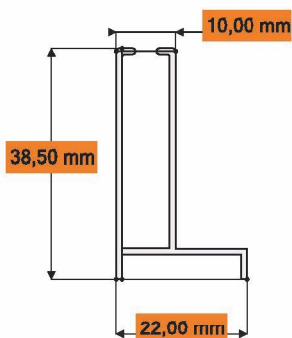

Guide laterali - Lateral guide

Dati Tecnici

Codice: **DF2029**
Materiale: EN-AW 6060 T5
Peso nominale: 280 g/mt
Finitura: Grezzo - Verniciatura

Data Sheet

Code: **DF2029**
Material: EN-AW 6060 T5
Nominal weight: 280 g/mt
Finishing: Raw - Painting