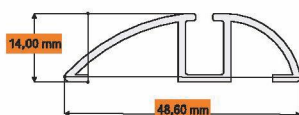

Guida bassa - Lower guide

Dati Tecnici
Codice: **DF2149**
Materiale: EN-AW 6060 T5
Peso nominale: 230 g/mt
Finitura: Grezzo - Verniciatura

Data Sheet
Code: **DF2149**
Material: EN-AW 6060 T5
Nominal weight: 230 g/mt
Finishing: Raw Painting