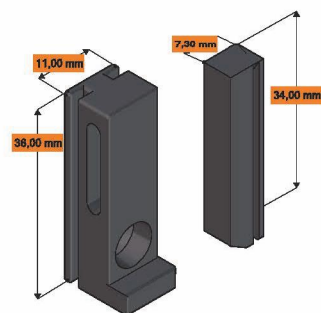

Ferma guide per riscontro - Holdfast for leaf

Dati Tecnici

Codice: CR1136
Materiale: PA6
Per riscontro: DF1920
Confezione: 100 coppie (min)

Data Sheet

Code: CR1136
Material: PA6
For leaf: DF1920
Packing: 100 pairs (min)