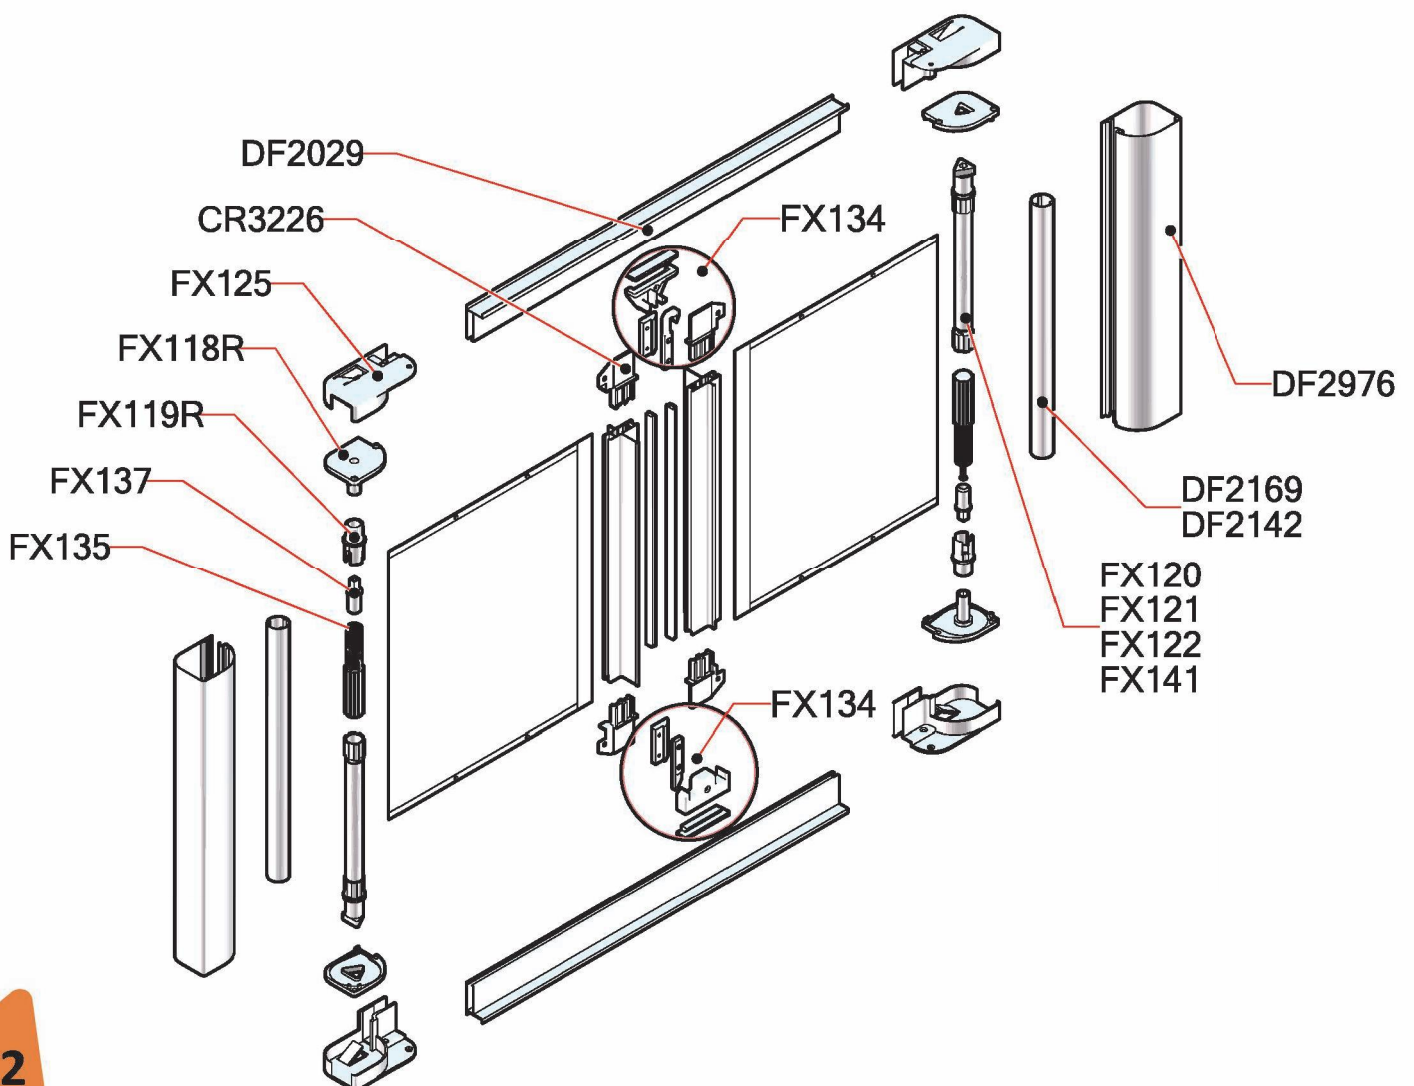

FLEXAL DIM 40-50

Laterale doppia - Double lateral

Dati Tecnici

Altezza massima:	2.500 [mm]
Larghezza massima:	3.000 [mm]
Cassonetto:	40 - 50 [mm]
Tubo rete:	22 - 24 [mm]

Data Sheet

Maximum height:	2.500 [mm]
Maximum width:	1.500 [mm]
Net box:	40 - 50 [mm]
Net tube:	22 - 24 [mm]