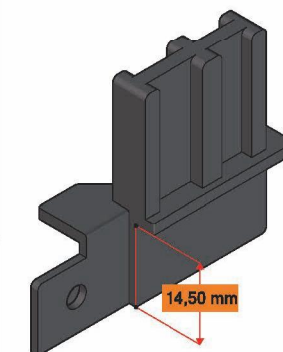

Scivolo guida bassa - Slide for lower guide

Dati Tecnici
Codice: FX161
Per maniglia: DF2260
Per guida: DF2149
Materiale: PA6
Confezione: 100 pezzi (min)

Data Sheet
Code: FX161
For handle bar: DF2260
For lower guide: DF2149
Material: PA6
Packing: 100 pieces (min)