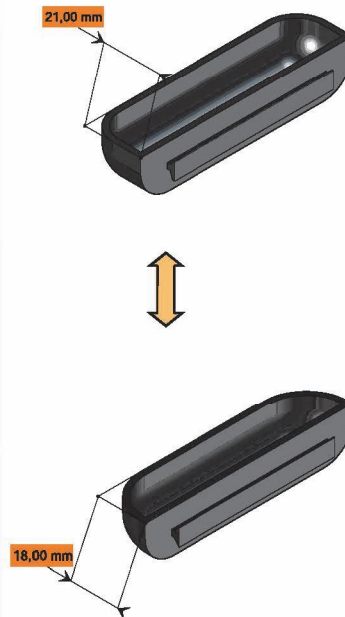

Alternativa 3 - Alternative 3

Maniglie per barra maniglia

Dati Tecnici

Codice: FX105
Materiale: PA6
Confezione: 100 coppie (min)

Handles for handlebar

Data Sheet

Code: FX105
Material: PA6
Packing: 100 pairs (min)

Dati Tecnici

Codice: FX132
Materiale: PA6
Confezione: 100 coppie (min)

Data Sheet

Code: FX132
Material: PA6
Packing: 100 pairs (min)