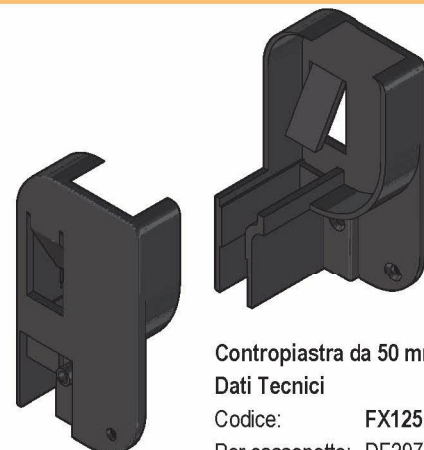

Contropiastra da 50 mm

Dati Tecnici

Codice: FX152
 Per cassonetto: DF2976
 Materiale: PA6
 Confezione: 100 coppie (min)

Casings box 50 mm

Data Sheet

Code: FX152
 For net box: DF2976
 Material: PA6
 Packing: 100 pairs (min)

FLEXAL DIM 50

Verticale a catena - Vertical chain

Dati Tecnici

Altezza massima:	2.600 [mm]
Larghezza massima:	1.800 [mm]
Cassonetto:	40 - 50 [mm]
Tubo rete:	21 [mm]

Data Sheet

Maximum height:	2.600 [mm]
Maximum width:	1.800 [mm]
Net box:	40 - 50 [mm]
Net tube:	21 [mm]