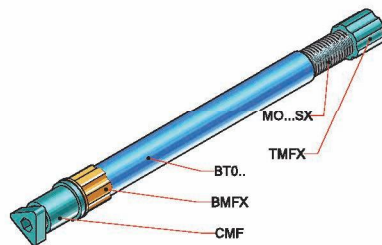

Dati Tecnici
Codice: FX121
Lunghezza: 420 [mm]
Per tubo: DF2142-DF2169
Confezione: 100 pezzi (min)

Data Sheet
Code: FX121
Length: 420 [mm]
For net tube: DF2142-DF2169
Packing: 100 pieces (min)