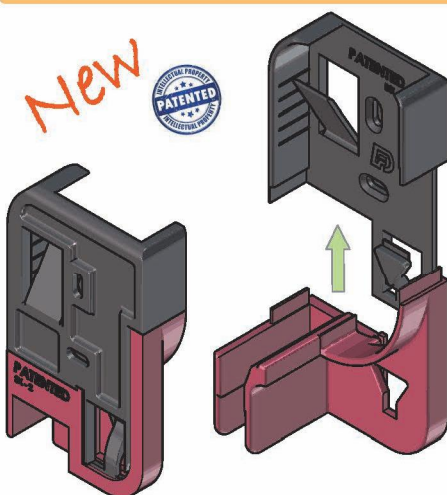

Alternativa 4 - Alternative 4

Contropiastra da 50 mm

Dati Tecnici

Codice: FX152
Per cassonetto: DF2976
Materiale: PA6
Confezione: 100 coppie (min)

Casings box 50 mm

Data Sheet

Code: FX152
For net box: DF2976
Material: PA6
Packing: 100 pairs (min)