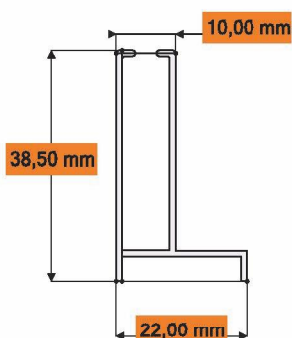

Dati Tecnici
 Codice: **DF2169**
 Materiale: EN-AW 6060 T5
 Peso nominale: 340 g/mt
 Finitura: Grezzo

Data Sheet
 Code: **DF2169**
 Material: EN-AW 6060 T5
 Nominal weight: 340 g/mt
 Finishing: Raw

Guide laterali - Lateral guide