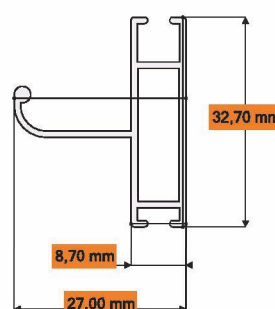

Dati Tecnici
Codice: **DF1772**
Materiale: EN-AW 6060 T5
Peso nominale: 315 g/mt
Finitura: Grezzo - Verniciatura

Data Sheet
Code: **DF1772**
Material: EN-AW 6060 T5
Nominal weight: 315 g/mt
Finishing: Raw - Painting