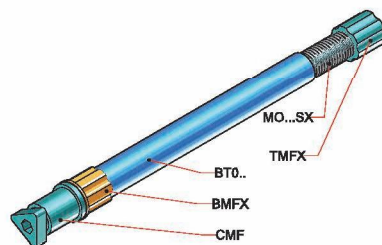

Dati Tecnici
Codice: FX122
Lunghezza: 520 [mm]
Per tubo: DF2142-DF2169
Confezione: 100 pezzi (min)

Data Sheet
Code: FX122
Length: 520 [mm]
For net tube: DF2142-DF2169
Packing: 100 pieces (min)