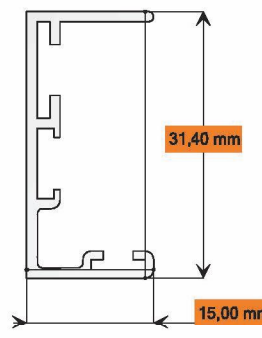

Riscontro barra maniglia - Handle bar leaf

Dati Tecnici
Codice: **DF1920**
Materiale: EN-AW 6060 T5
Peso nominale: 250 g/mt
Finitura: Grezzo - Verniciatura

Data Sheet
Code: **DF1920**
Material: EN-AW 6060 T5
Nominal weight: 250 g/mt
Finishing: Raw - Painting