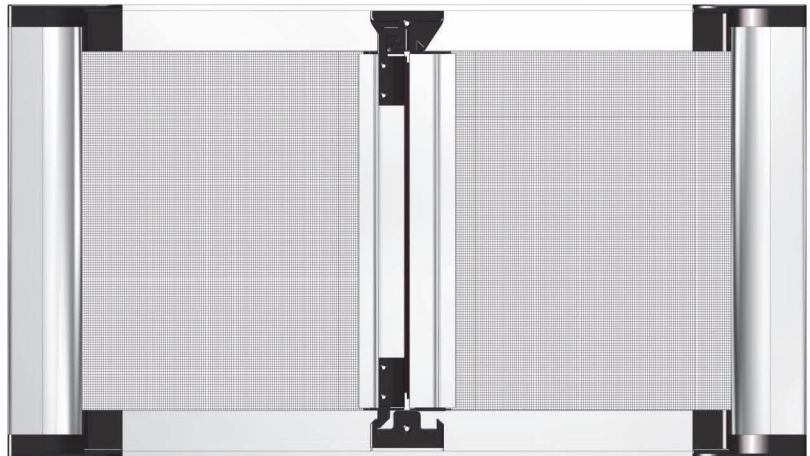

Laterale doppia - Double lateral

Dati Tecnici

Altezza massima:	2.500 [mm]
Larghezza massima:	3.000 [mm]
Cassonetto:	40 - 50 [mm]
Tubo rete:	22 - 24 [mm]

Data Sheet

Maximum height:	2.500 [mm]
Maximum width:	1.500 [mm]
Net box:	40 - 50 [mm]
Net tube:	22 - 24 [mm]