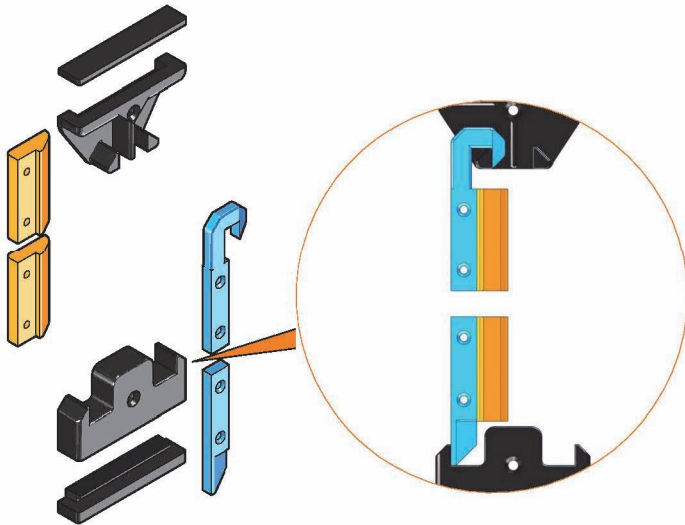

Kit bloccaggio guida alta - High guide clamping kit

Dati Tecnici

Codice: FX134
Materiale: PA6
Confezione: 100 kit (min)

Data Sheet

Code: FX134
Material: PA6
Packing: 100 sets (min)