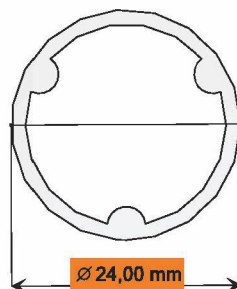

Bussola di riduzione

Dati Tecnici

Codice: CR1150S
Materiale: PA6
Per tubo rete: DF2169
Confezione: 100 pezzi (min)

Reduction bushing

Data Sheet

Code: CR1150S
Material: PA6
For net tube: DF2169
Packing: 100 pieces (min)