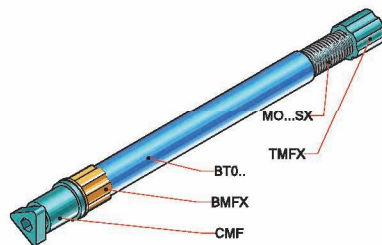

Accessori base - Basic accessories

Kit molla sinistra - Spring kit left

Dati Tecnici
 Codice: FX120
 Lunghezza: 320 [mm]
 Per tubo: DF2142-DF2169
 Confezione: 100 pezzi (min)

Data Sheet
 Code: FX120
 Length: 320 [mm]
 For net tube: DF2142-DF2169
 Packing: 100 pieces (min)