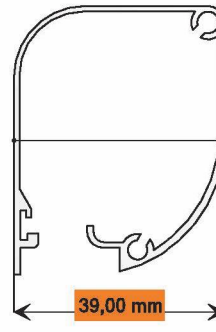

Cassonetto DIM 40 - Box DIM 40 version

Dati Tecnici
Codice: **DF2140**
Materiale: EN-AW 6060 T5
Peso nominale: 533 g/mt
Finitura: Grezzo - Verniciatura

Data Sheet
Code: **DF2140**
Material: EN-AW 6060 T5
Nominal weight: 533 g/mt
Finishing: Raw - Painting