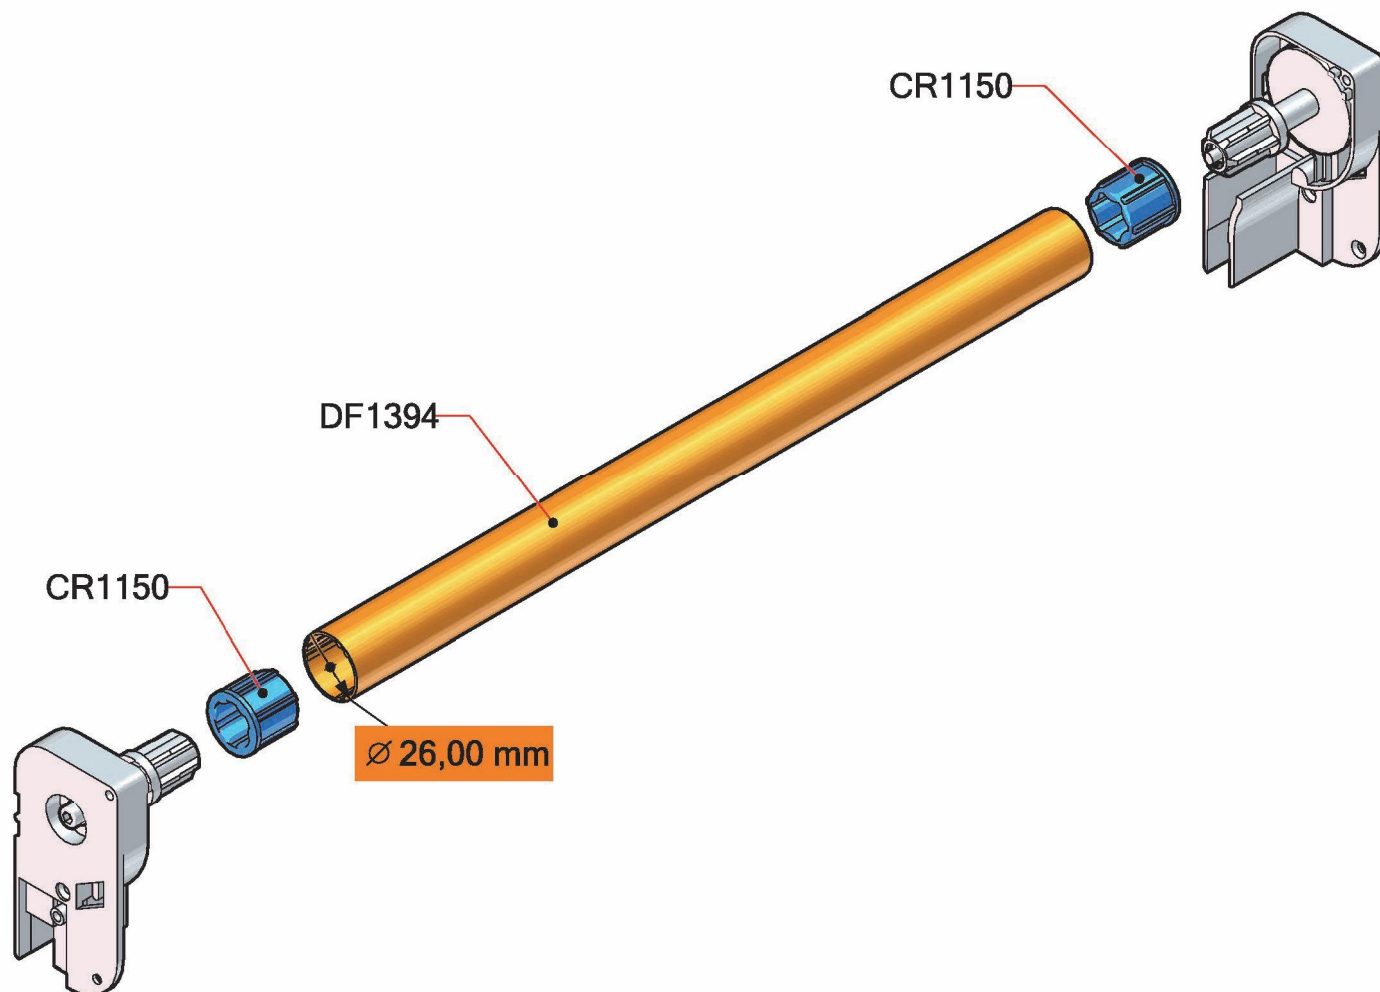

FLEXAL DIM 50

Verticale a catena - Vertical chain

Alternative tra accessori - Alternative accessories

Alternativa 4 - Alternative 4

Tubo rete

Dati Tecnici

Codice: DF1394
Materiale: EN-AW 6060 T5
Peso nominale: 240 g/mt
Finitura: Grezzo