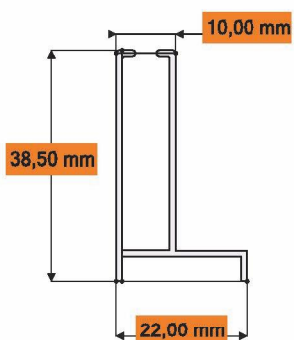

Guide laterali - Lateral guide

Dati Tecnici
Codice: **DF2029**
Materiale: EN-AW 6060 T5
Peso nominale: 280 g/mt
Finitura: Grezzo - Verniciatura

Data Sheet
Code: **DF2029**
Material: EN-AW 6060 T5
Nominal weight: 280 g/mt
Finishing: Raw - Painting

Guida bassa - Lower guide

Dati Tecnici
Codice: **DF2149**
Materiale: EN-AW 6060 T5
Peso nominale: 230 g/mt
Finitura: Grezzo - Verniciatura

Data Sheet
Code: **DF2149**
Material: EN-AW 6060 T5
Nominal weight: 230 g/mt
Finishing: Raw Painting

Barra maniglia - Handle bar