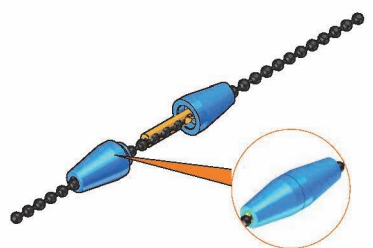

Giunto conico per catenella - Joint for chain

Dati Tecnici

Codice: CR1147S
Materiale: PA6
Confezione: 100 pezzi (min)

Data Sheet

Code: CR1147S
Material: PA6
Packing: 100 pieces (min)