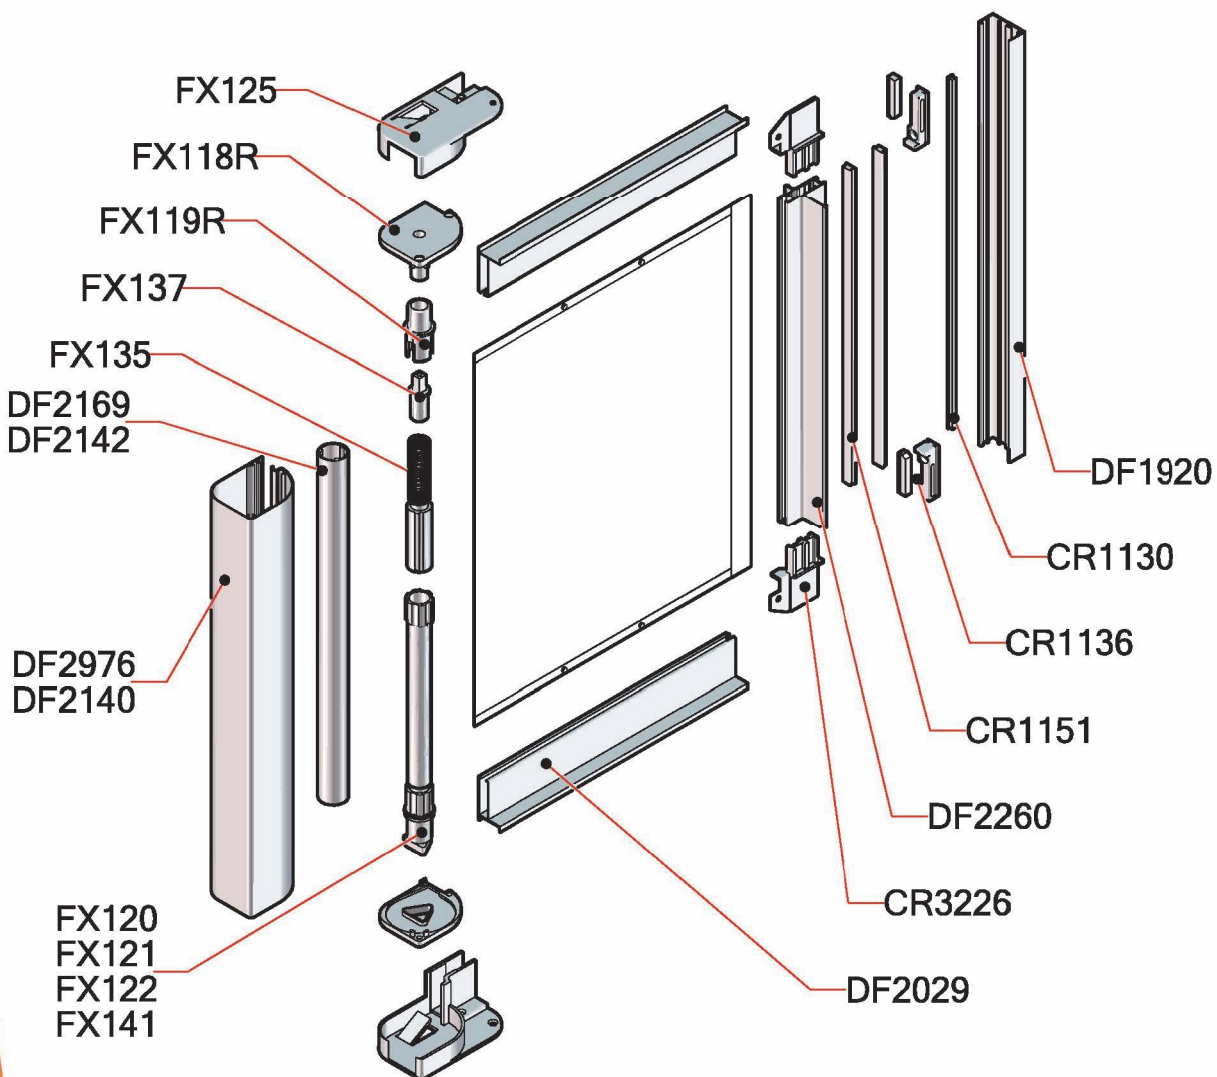

FLEXAL DIM 40-50

Laterale - Lateral

Dati Tecnici

Altezza massima:	2.500 [mm]
Larghezza massima:	1.500 [mm]
Cassonetto:	40 - 50 [mm]
Tubo rete:	22 - 24 [mm]

Data Sheet

Maximum height:	2.500 [mm]
Maximum width:	1.500 [mm]
Net box:	40 - 50 [mm]
Net tube:	22 - 24 [mm]