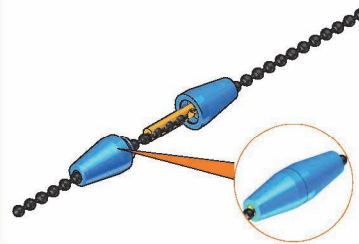

Ball chain stop

Data Sheet

Code: CR1193
Material: PP
Packing: 100 pieces (min)

Alternativa 2 - Alternative 2

Giunto conico per catenella

Dati Tecnici

Codice: CR1147S
Materiale: PA6
Confezione: 100 pezzi (min)