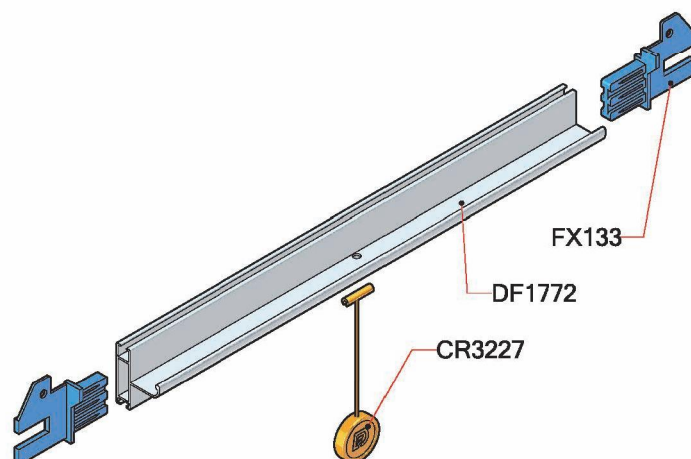

Alternativa 1 - Alternative 1

Scivoli per barra maniglia

Dati Tecnici
Codice: FX133
Materiale: PA6
Per maniglia: DF1772
Confezione: 100 coppie (min)

Slides for handle bar

Data Sheet
Code: FX133
Material: PA6
For handlebar: DF1772
Packing: 100 pairs (min)

Nappina completa

Dati Tecnici
Codice: CR3227
Materiale: PA6
Per maniglia: DF1772
Confezione: 500 pezzi (min)

All in one joint

Data Sheet
Code: CR3227
Material: PA6
For handlebar: DF1772
Packing: 500 pieces (min)