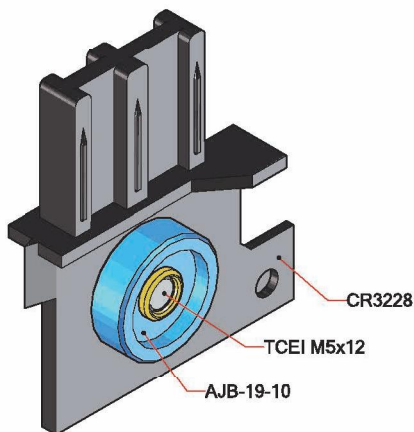

FLEXAL DIM 50

Laterale doppia guida bassa - Double lateral lower guide

Alternative tra accessori - Alternative accessories

Alternativa 1 - Alternative 1

Scivolo guida bassa

Dati Tecnici

Codice: FX161
Per maniglia: DF2260
Per guida: DF2149
Materiale: PA6
Confezione: 100 pezzi (min)

Slides for lower guide

Data Sheet

Code: FX161
For handle bar: DF2260
For lower guide: DF2149
Material: PA6
Packing: 100 pieces (min)

Scivolo con ruota per guida bassa

Dati Tecnici

Codice: CR3228
Per maniglia: DF2260
Per guida: DF2149
Materiale: PA6
Confezione: 100 pezzi (min)

Slide with wheel for lower guide

Data Sheet

Code: CR3228
For handle bar: DF2260
For lower guide: DF2149
Material: PA6
Packing: 100 pieces (min)