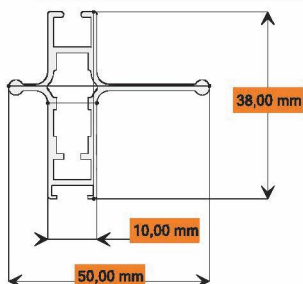

Barra maniglia - Handle bar

Dati Tecnici
 Codice: **DF2260**
 Materiale: EN-AW 6060 T5
 Peso nominale: 480 g/mt
 Finitura: Grezzo - Verniciatura

Data Sheet
 Code: **DF2260**
 Material: EN-AW 6060 T5
 Nominal weight: 480 g/mt
 Finishing: Raw - Painting