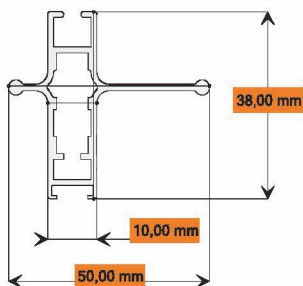

Barra maniglia - Handle bar

Dati Tecnici
Codice: **DF2260**
Materiale: EN-AW 6060 T5
Peso nominale: 480 g/mt
Finitura: Grezzo - Verniciatura

Data Sheet
Code: **DF2260**
Material: EN-AW 6060 T5
Nominal weight: 480 g/mt
Finishing: Raw - Painting