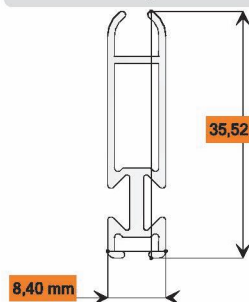

Barra maniglia - Handle bar

Dati Tecnici
Codice: **DF2141**
Materiale: EN-AW 6060 T5
Peso nominale: 290 g/mt
Finitura: Grezzo - Verniciatura

Data Sheet
Code: **DF2141**
Material: EN-AW 6060 T5
Nominal weight: 290 g/mt
Finishing: Raw - Painting