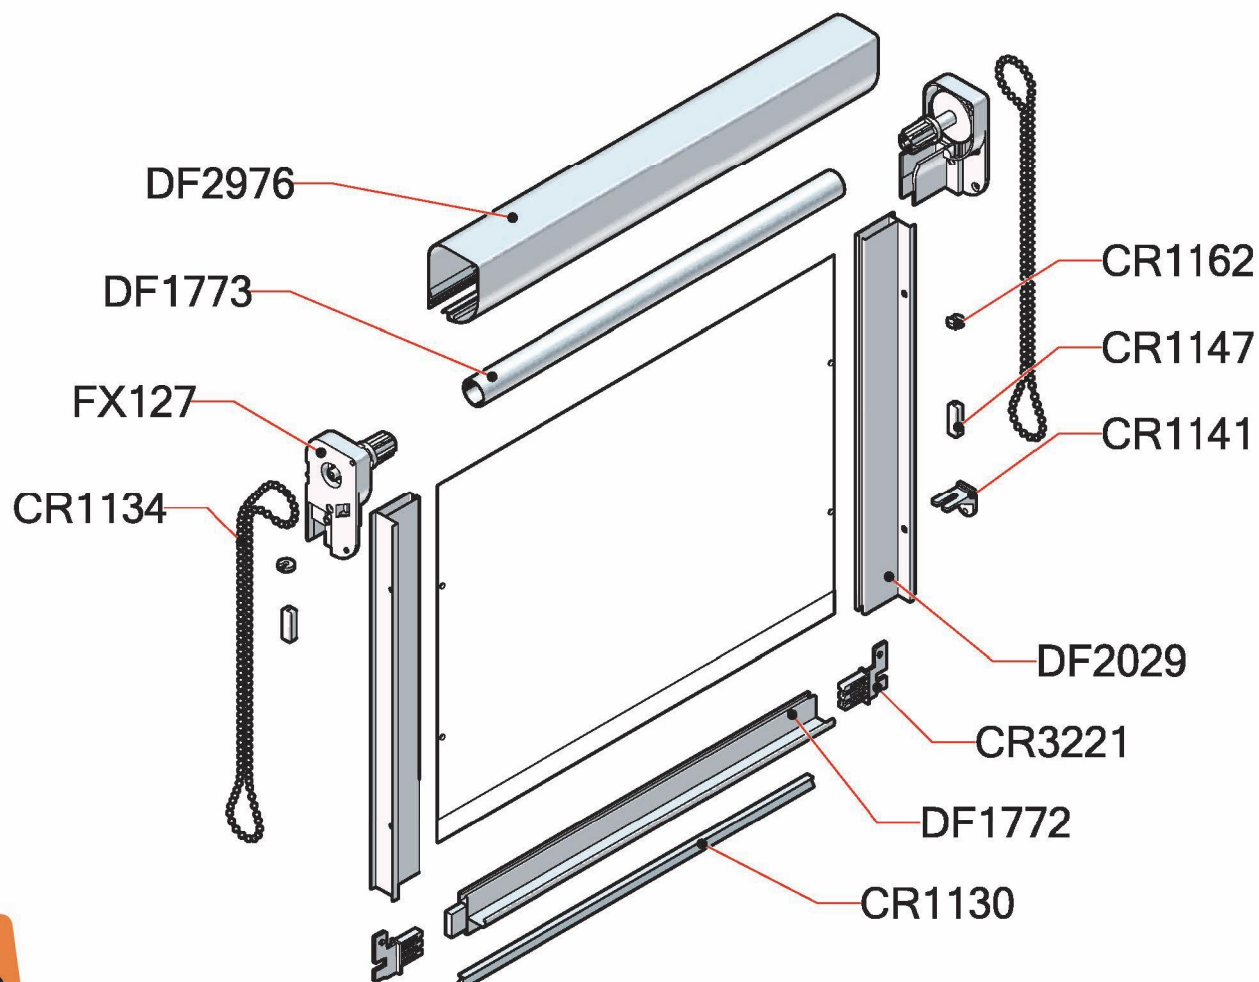

FLEXAL DIM 50

Verticale a catena - Vertical chain

Dati Tecnici

Altezza massima:	2.600 [mm]
Larghezza massima:	1.800 [mm]
Cassonetto:	40 - 50 [mm]
Tubo rete:	21 [mm]

Data Sheet

Maximum height:	2.600 [mm]
Maximum width:	1.800 [mm]
Net box:	40 - 50 [mm]
Net tube:	21 [mm]