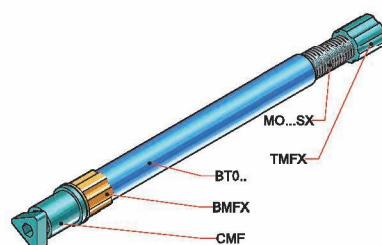

Dati Tecnici
Codice: FX141
Lunghezza: 620 [mm]
Per tubo: DF2142-DF2169
Confezione: 100 pezzi (min)

Data Sheet
Code: FX141
Length: 620 [mm]
For net tube: DF2142-DF2169
Packing: 100 pieces (min)