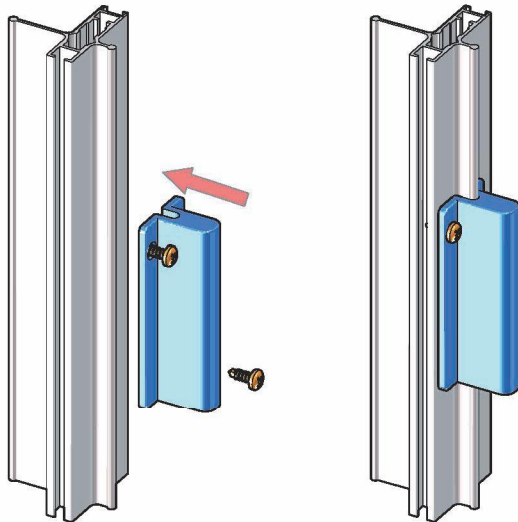

FLEXAL DIM 40-50

Laterale doppia - Double lateral

Accessori base - Basic accessories

Maniglia di estensione - Extension handle

Dati Tecnici

Codice: FX159
Per maniglia: DF2260
Materiale: PA6
Confezione: 100 pezzi (min)

Data Sheet

Code: FX159
For handlebar: DF2260
Material: PA6
Packing: 100 pieces (min)

Alternative tra accessori - Alternative accessories