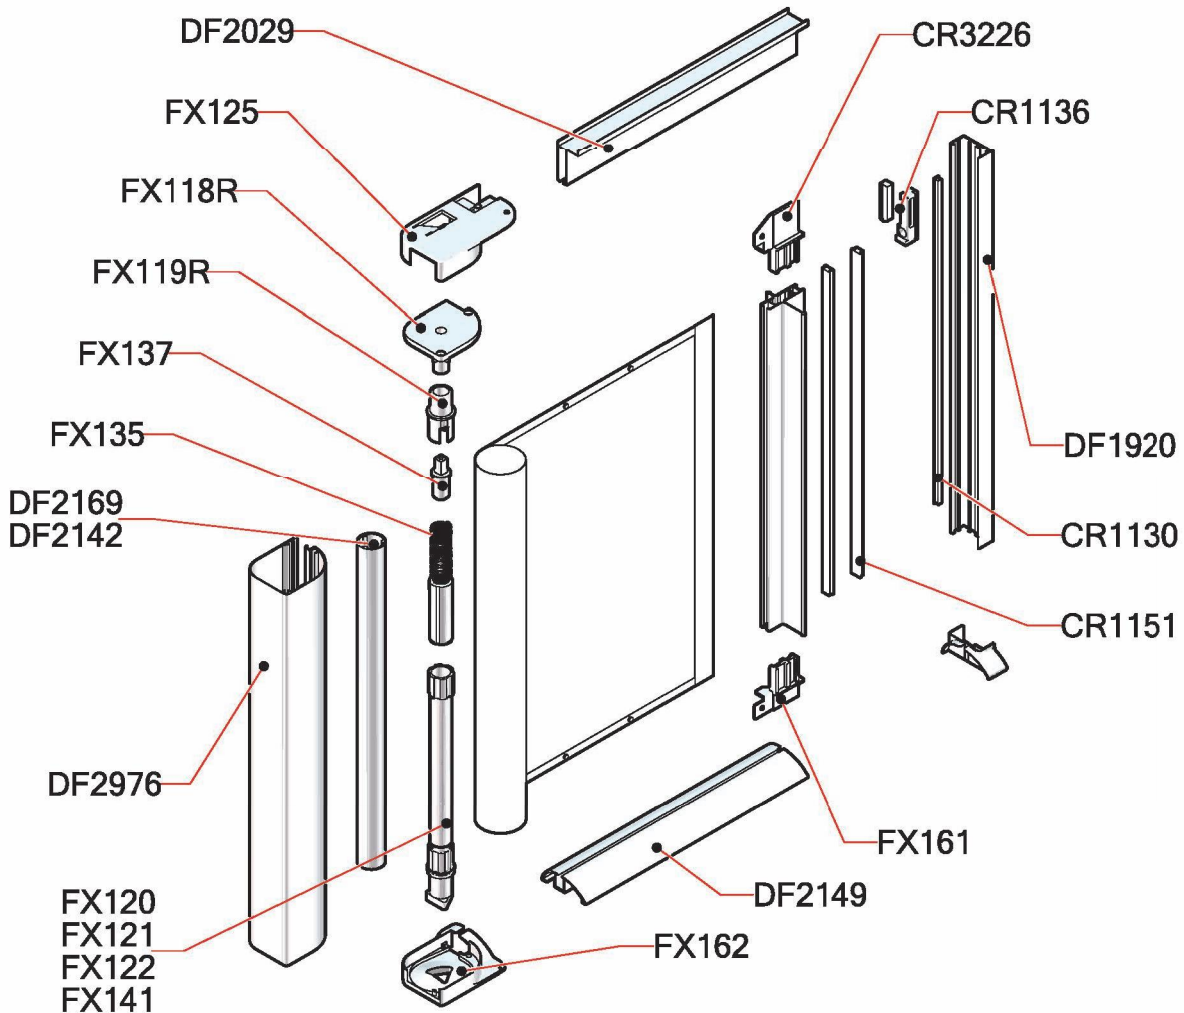

FLEXAL DIM 50

Laterale guida bassa - Lateral lower guide

Dati Tecnici

Altezza massima:	2.500 [mm]
Larghezza massima:	1.500 [mm]
Cassonetto:	50 [mm]
Tubo rete:	22 - 24 [mm]

Data Sheet

Maximum height:	2.500 [mm]
Maximum width:	1.500 [mm]
Net box:	50 [mm]
Net tube:	22 - 24 [mm]