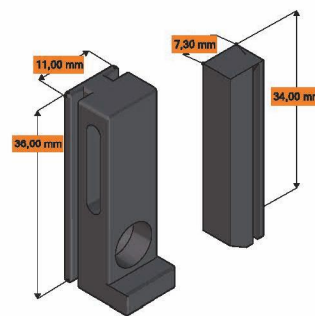

Ferma guide per riscontro - Holdfast for leaf

Dati Tecnici

Codice: CR1136
Materiale: PA6
Per riscontro: DF1920
Confezione: 100 coppie (min)

Data Sheet

Code: CR1136
Material: PA6
For leaf: DF1920
Packing: 100 pairs (min)