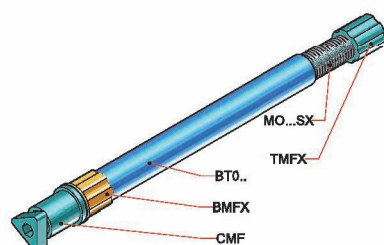

Dati Tecnici

Codice: FX141
Lunghezza: 620 [mm]
Per tubo: DF2142-DF2169
Confezione: 100 pezzi (min)

Data Sheet

Code: FX141
Length: 620 [mm]
For net tube: DF2142-DF2169
Packing: 100 pieces (min)