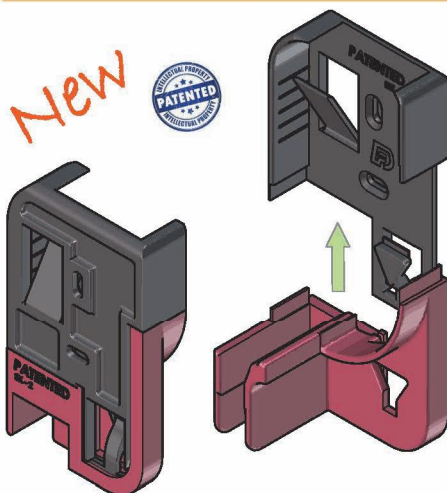

Alternativa 4 - Alternative 4

Contropiastra da 50 mm

Dati Tecnici

Codice: FX152
Per cassonetto: DF2976
Materiale: PA6
Confezione: 100 coppie (min)

Casings box 50 mm

Data Sheet

Code: FX152
For net box: DF2976
Material: PA6
Packing: 100 pairs (min)