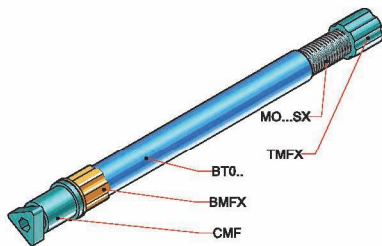

Accessori base - Basic accessories

Kit molla sinistra - Spring kit left

Dati Tecnici
 Codice: FX120
 Lunghezza: 320 [mm]
 Per tubo: DF2142-DF2169
 Confezione: 100 pezzi (min)

Data Sheet
 Code: FX120
 Length: 320 [mm]
 For net tube: DF2142-DF2169
 Packing: 100 pieces (min)