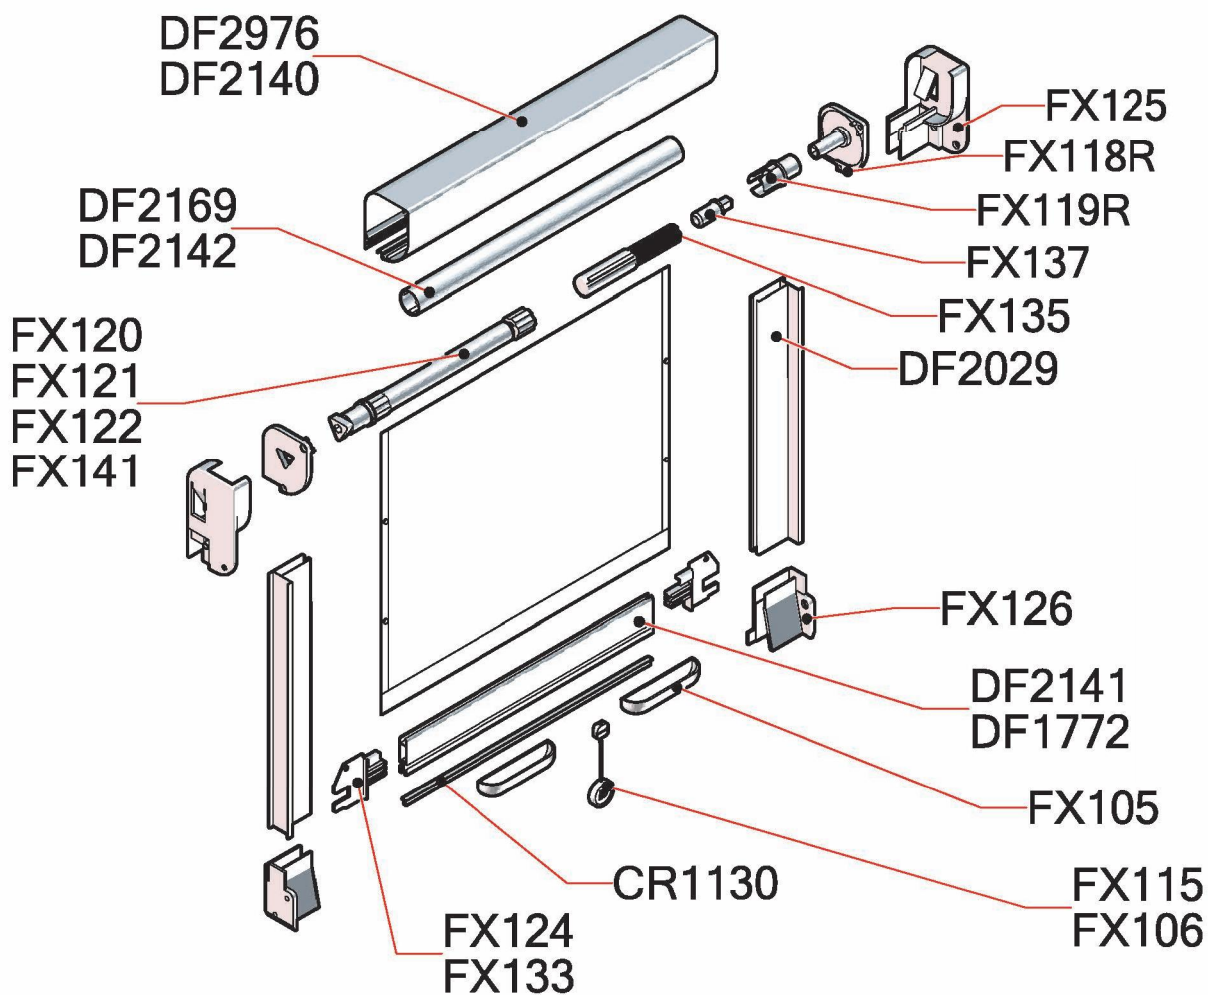

FLEXAL DIM 40-50

Verticale - Vertical

Dati Tecnici

Altezza massima:	2.600 [mm]
Larghezza massima:	1.800 [mm]
Cassonetto:	40 - 50 [mm]
Tubo rete:	22 - 24 [mm]

Data Sheet

Maximum height:	2.600 [mm]
Maximum width:	1.800 [mm]
Net box:	40 - 50 [mm]
Net tube:	22 - 24 [mm]